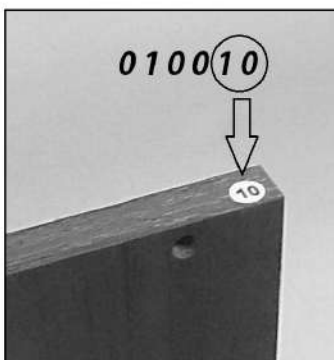

SEWING CHEST SINGLE

ШВЕЙНЫЙ СУНДУК SINGLE

SYMBOLS

ATTENTION

ВНИМАНИЕ

ASSEMBLY & ADJUSTMENT

СБОРКА РЕГУЛИРОВКА

OPERATION

ЭКСПЛУАТАЦИЯ

INDICATING MARK

ОБОЗНАЧЕНИЕ

EVEN SURFACE

РОВНАЯ ПОВЕРХНОСТЬ

010001 1x 010002 1x 010003 1x 010004 1x 010006 1x
 010022 1x 010026 1x 010032 1x 010033 1x 010044 1x

1x 020013 CR 		1x 020013 CL 	
1x 020015 DR 		1x 020015 DL 	
1x 020007 	4x 020035 	1x 020037 	

030001  3 * 16 4x	030002  3,5 * 16 13x	030003  6,2 * 50 4x	030009  M4 * 20 1x	030011  φ15 4x	030012  φ18 22x
030013  L = 35 22x		030014  φ15 h12 22x	030015  φ8 * 30 26x	030028  3,9 * 16 16x	

1x 050004 	1x 050006 	1x S4 
---	--	---