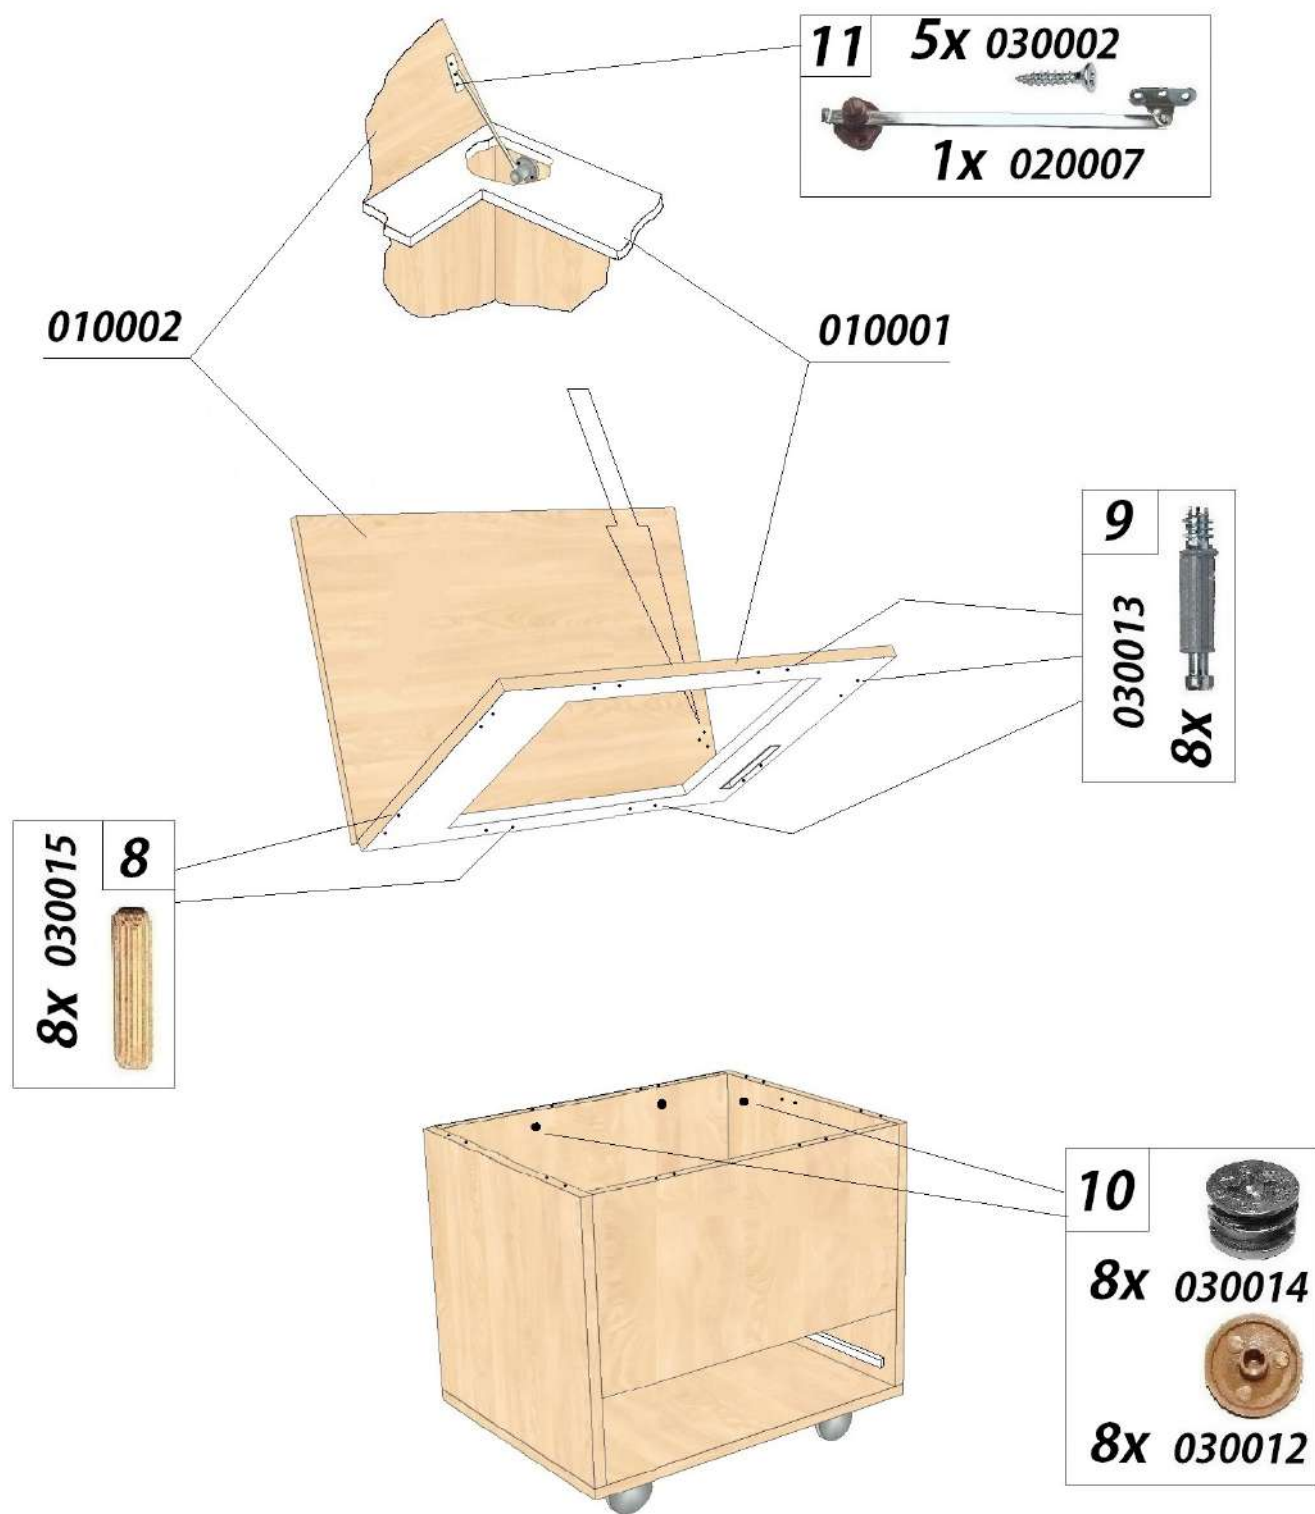

ЭКСПЛУАТАЦИЯ

INDICATING MARK

ОБОЗНАЧЕНИЕ

EVEN SURFACE

РОВНАЯ ПОВЕРХНОСТЬ

010001 1x 010002 1x 010003 1x 010004 1x 010006 1x
 010022 1x 010026 1x 010032 1x 010033 1x 010044 1x

1x 020013 CR 		1x 020013 CL 	
1x 020015 DR 		1x 020015 DL 	
1x 020007 	4x 020035 	1x 020037 	

030001  3 * 16 4x	030002  3,5 * 16 13x	030003  6,2 * 50 4x	030009  M4 * 20 1x	030011  φ15 4x	030012  φ18 22x
030013  L = 35 22x		030014  φ15 h12 22x	030015  φ8 * 30 26x	030028  3,9 * 16 16x	

1x 050004 	1x 050006 	1x S4 
---	--	---

S 4

4

* Входит в комплект стола.
Included into table set.

010032