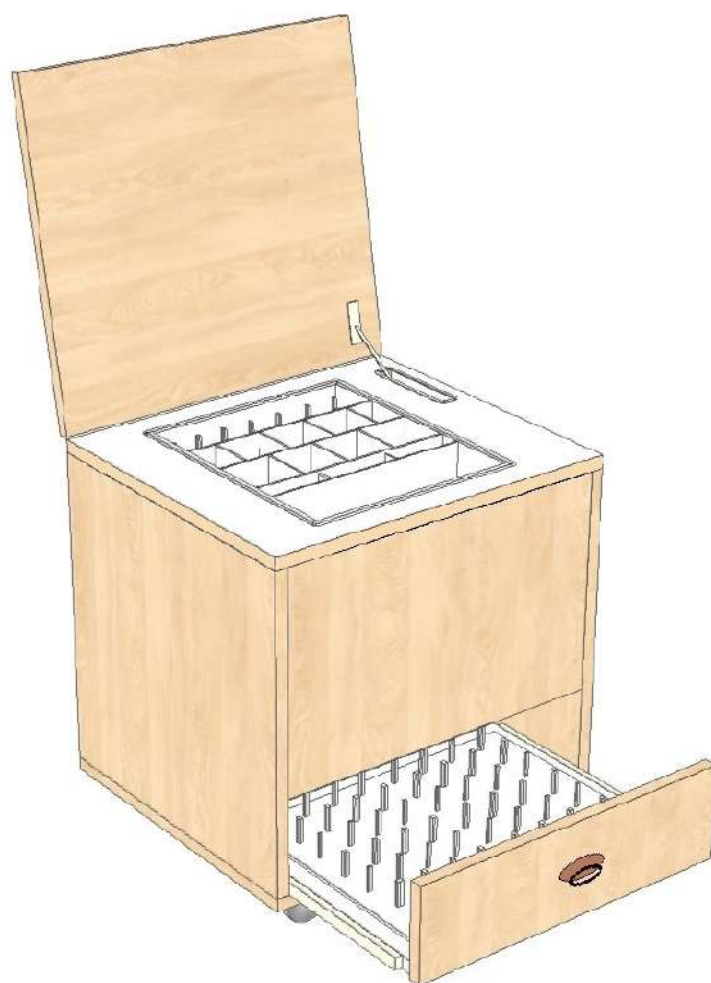

SEWING CHEST SINGLE

ШВЕЙНЫЙ СУНДУК SINGLE

SYMBOLS

ATTENTION

ВНИМАНИЕ

ASSEMBLY & ADJUSTMENT

СБОРКА РЕГУЛИРОВКА

OPERATION

ЭКСПЛУАТАЦИЯ

INDICATING MARK

ОБОЗНАЧЕНИЕ

EVEN SURFACE

РОВНАЯ ПОВЕРХНОСТЬ

010001 1x 010002 1x 010003 1x 010004 1x 010006 1x
 010022 1x 010026 1x 010032 1x 010033 1x 010044 1x

1x 020013 CR 		1x 020013 CL 	
1x 020015 DR 		1x 020015 DL 	
1x 020007 	4x 020035 	1x 020037 	

S 4

4

* Входит в комплект стола.
Included into table set.

010032