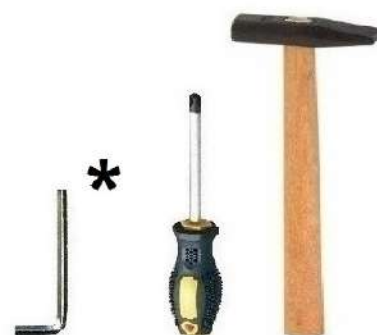

S 4

4

* Входит в комплект стола.
Included into table set.