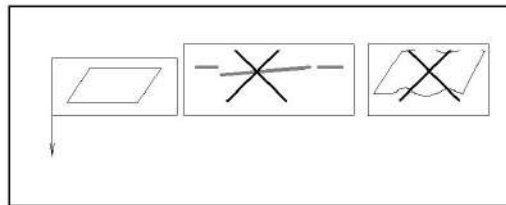

SEWING CHEST SINGLE

ШВЕЙНЫЙ СУНДУК SINGLE

SYMBOLS

ATTENTION

ВНИМАНИЕ

ASSEMBLY & ADJUSTMENT

СБОРКА РЕГУЛИРОВКА

OPERATION

ЭКСПЛУАТАЦИЯ

INDICATING MARK

ОБОЗНАЧЕНИЕ

EVEN SURFACE

РОВНАЯ ПОВЕРХНОСТЬ

010001 1x 010002 1x 010003 1x 010004 1x 010006 1x
 010022 1x 010026 1x 010032 1x 010033 1x 010044 1x

1x 020013 CR 		1x 020013 CL 	
1x 020015 DR 		1x 020015 DL 	
1x 020007 	4x 020035 	1x 020037 	