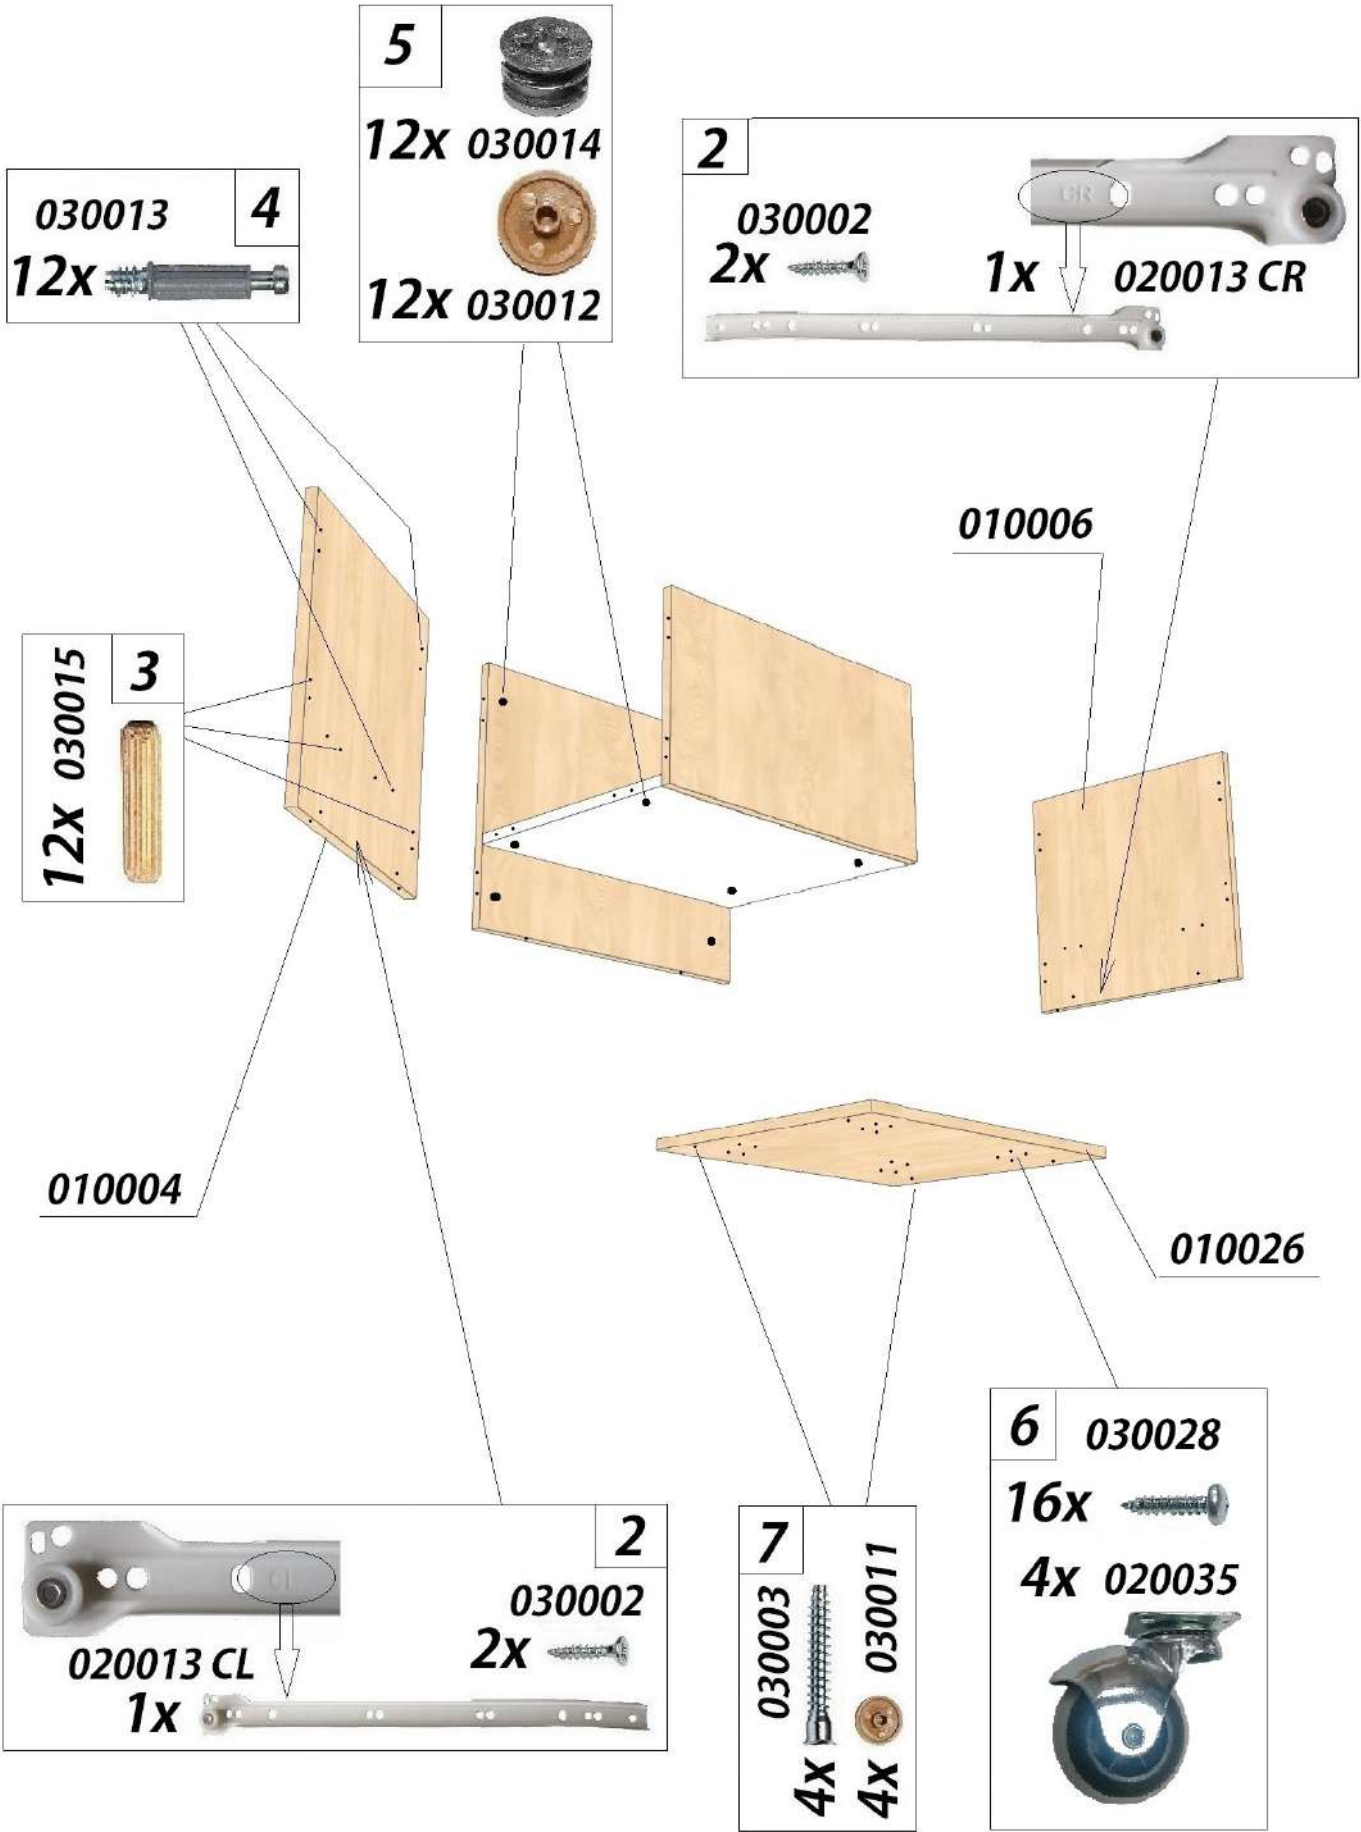

ЭКСПЛУАТАЦИЯ

INDICATING MARK

ОБОЗНАЧЕНИЕ

EVEN SURFACE

РОВНАЯ ПОВЕРХНОСТЬ

010001 1x 010002 1x 010003 1x 010004 1x 010006 1x
 010022 1x 010026 1x 010032 1x 010033 1x 010044 1x

1x 020013 CR 		1x 020013 CL 	
1x 020015 DR 		1x 020015 DL 	
1x 020007 	4x 020035 	1x 020037 	

030001  3 * 16 4x	030002  3,5 * 16 13x	030003  6,2 * 50 4x	030009  M4 * 20 1x	030011  φ15 4x	030012  φ18 22x
030013  L = 35 22x		030014  φ15 h12 22x	030015  φ8 * 30 26x	030028  3,9 * 16 16x	

1x 050004 	1x 050006 	1x S4 
---	--	---

S 4

4

* Входит в комплект стола.
Included into table set.

010032